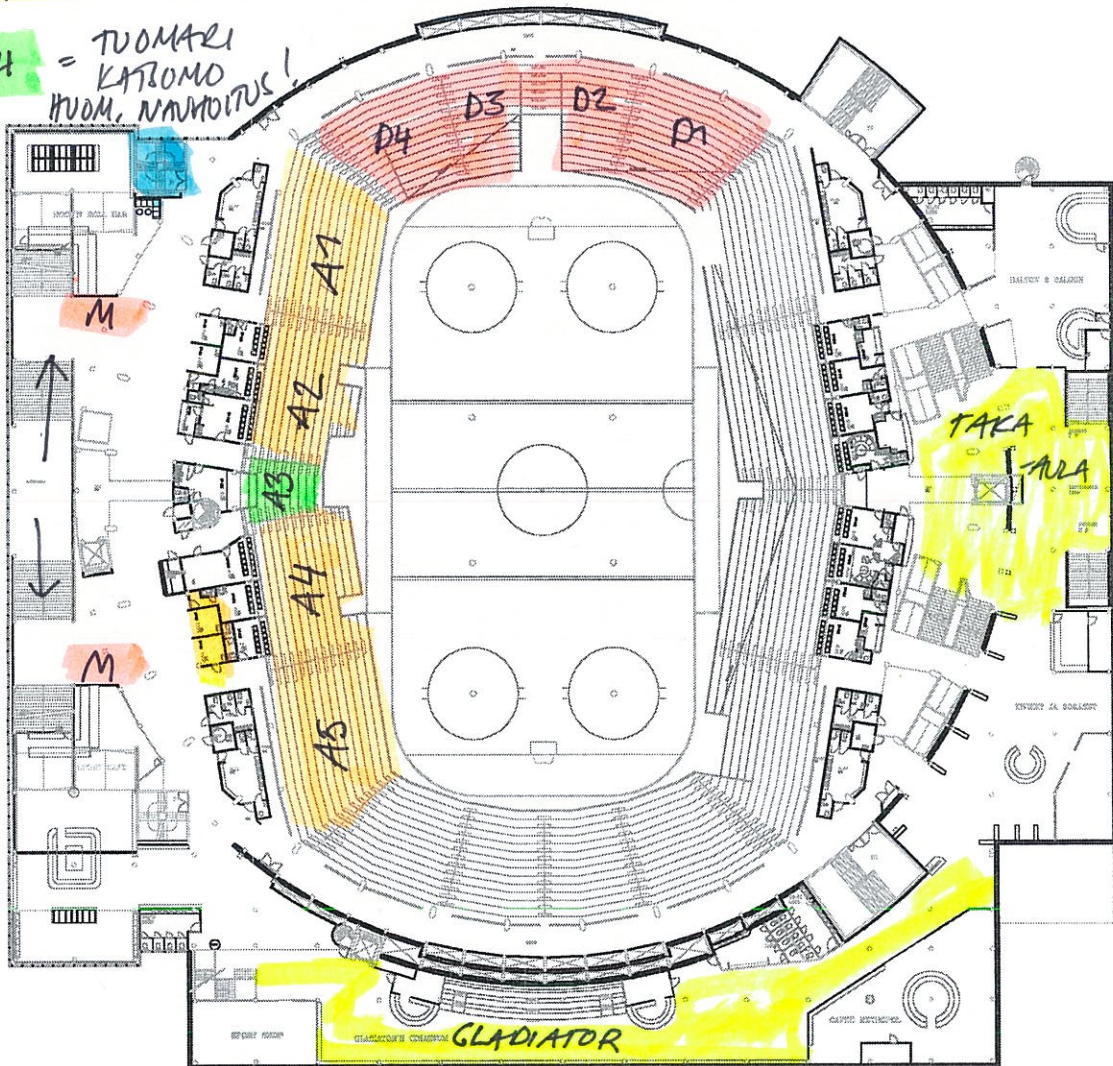

SISÄÄNTULO KRS,

LIPPUTOISSA  
LIPUNMYyntI +  
JOURNALEIDEN /  
AKKREDITOINTI

J. = JÄRKKÄRI

2KERROS +5.85 1:500

KIOSKI ? = AVOINNA  
KLO ?

M  
TUOTE MYyntIÄ  
+ ARPAJAiset  
AVLASSA

# TURKUHALLI

D1-D4 = JOUKKUE  
KATSIOMOT

A1, A2  
A4, A5 = YLEISÖKATSIOMOT

A3 = TUOMARI  
KATSIOMO  
HUOM. NAUHOITUS!

GLADIATOR +  
TAKA-AULA  
JOUKKUJEN  
LÄMMITELYTILA

3 KERROS +8.85 1:500