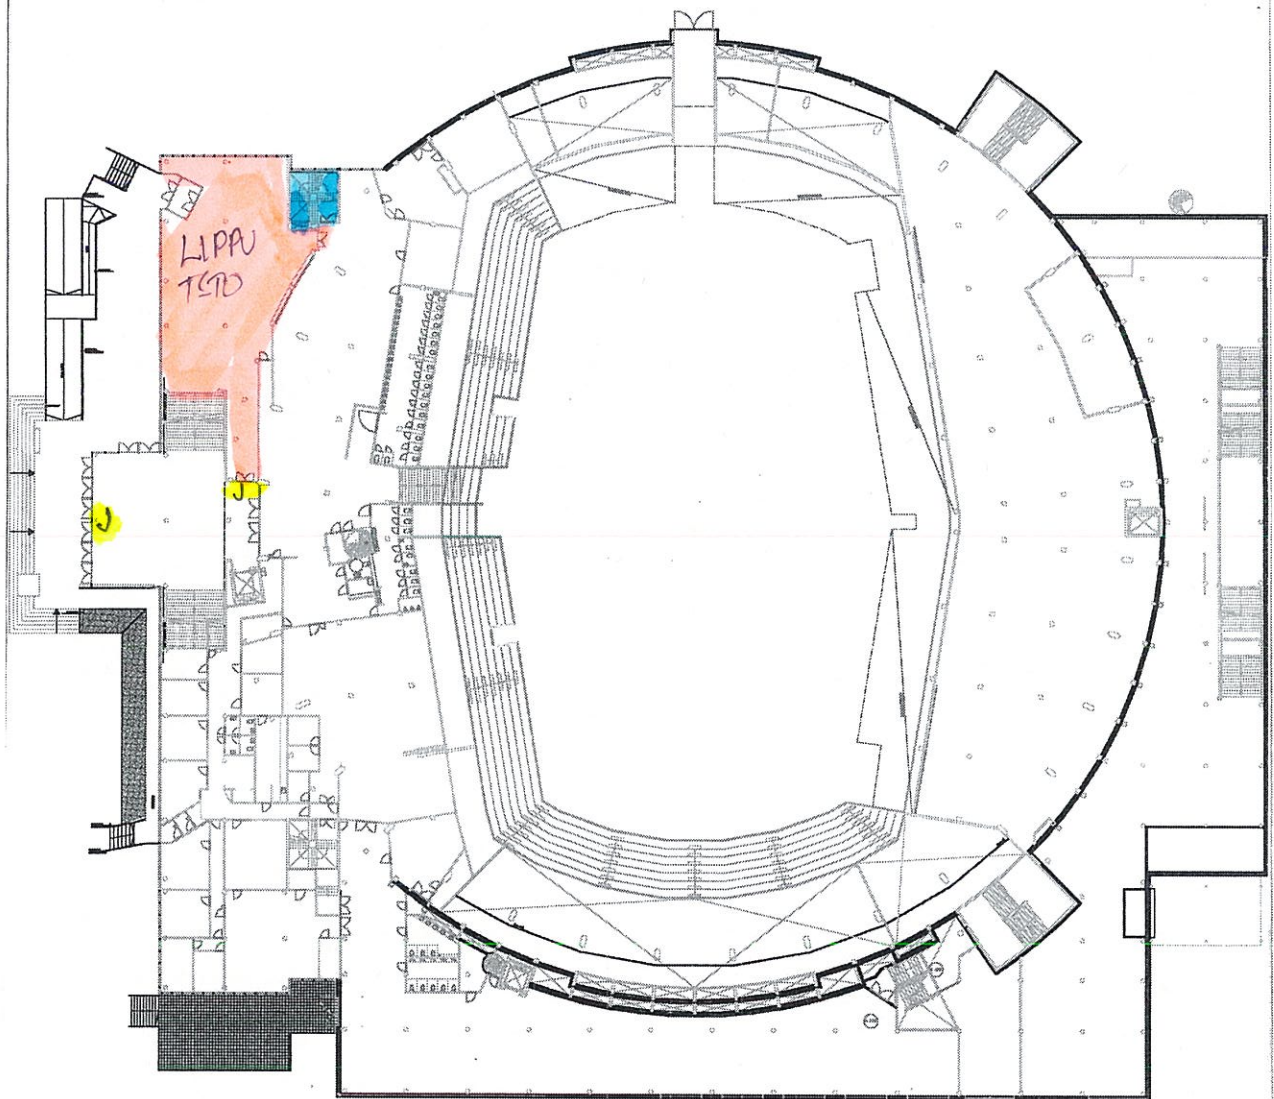

SISÄÄNTULO KRS,

LIPPUTOISSA  
LIPUNMYyntI +  
JOURNALEIDEN /  
AKKREDITOINTI

J. = JÄRKKÄRI

2KERROS +5.85 1:500

KIOSKI ? = AVOINNA  
KLO ?

M  
TUOTE MYyntIÄ  
+ ARPAJAiset  
AVLASSA

# TURKUHALLI

D1-D4 = JOUKKUE  
KATSIOMOT

A1, A2  
A4, A5 = YLEISÖKATSIOMOT

A3 = TUOMARI  
KATSIOMO  
HUOM. NAUHOITUS!

GLADIATOR +  
TAKA-AULA  
JOUKKUJEN  
LÄMMITELYTILA

3 KERROS +8.85 1:500